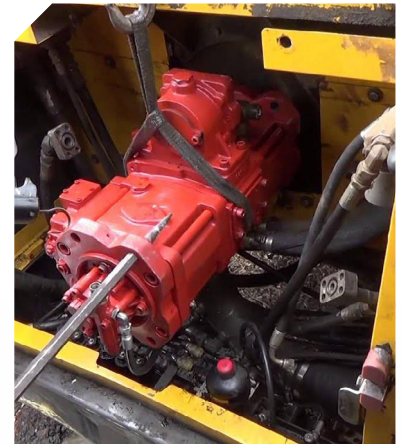

05 Main Components

Komponen utama yang kami sediakan memastikan mesin bekerja dengan kekuatan penuh, efisiensi tinggi, dan keandalan yang konsisten.

- Main Pump
- Travel Motor Assembly
- Swing Motor Assembly
- Cylinder Assembly (Boom, Arm & Bucket)
- Swing Bearing
- and other heavy-duty components