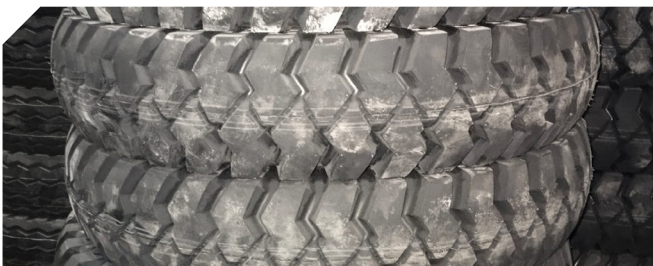

Our Gallery

Contact Us

- Jl. Abdi Praja Blok B1 No. 3, Sepinggian Baru, Balikpapan Selatan, Balikpapan, Kalimantan Timur – 76115
- +62 812 5028 3805
- support@barapersada.com
- www.barapersada.com

PT. BARA PERSADA TRAKTOR
Your Trust Our Priority