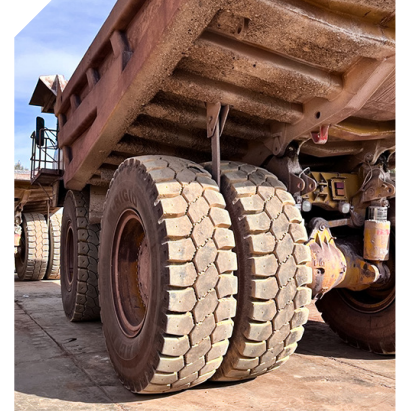

04 Dump Truck Tyres

Ban dump truck kami menawarkan traksi kuat, ketahanan tinggi terhadap beban besar, serta stabilitas optimal di berbagai medan operasional. Dirancang untuk umur pakai panjang, resistansi panas yang lebih baik, dan keamanan maksimal pada operasi intensif.

- 10.00R20
- 11.00R20
- 12.00R20
- 12.00R24
- and other sizes